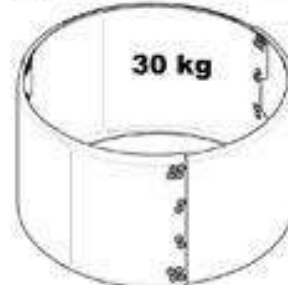

# 674

3x

18x

36x

# 674

R 64  
R 63

71

30 kg